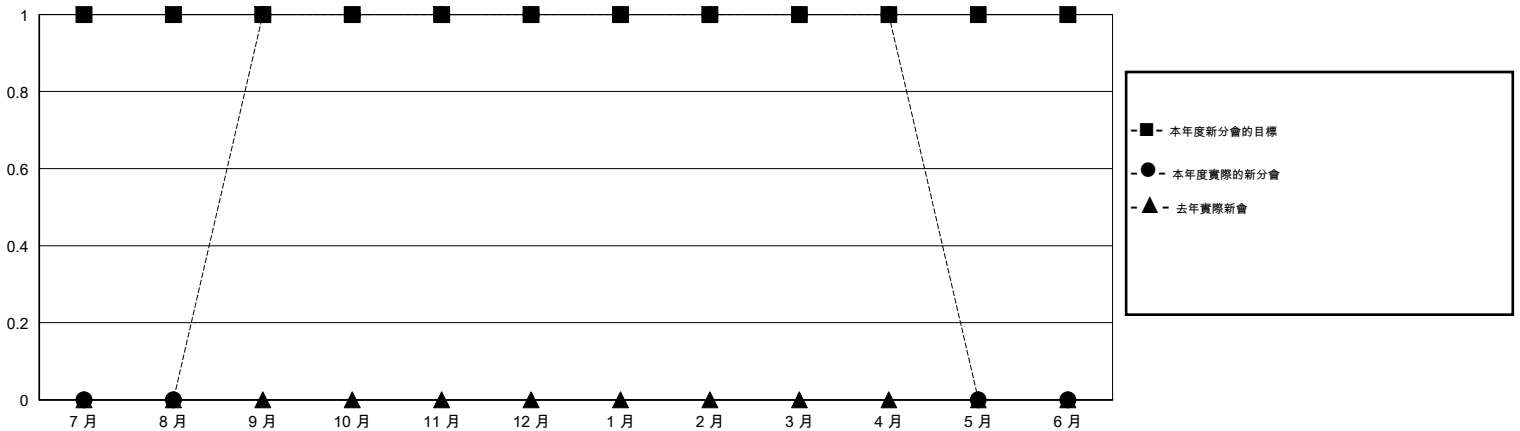

MONTHLY MEMBERSHIP PROGRESS REPORT

District 300 F

Results as of: 4/30/2015

GMT: PEI-JEN CHEN

地點 REP OF CHINA

GMT憲章區 5

分會					位會員@每位須繳				
成果 2014-2015					成果 2014-2015				
季	新分會目標	新會	會員流失的分會	淨增/減	季	新會員目標	增加的授証/新會員	退會人數	淨增/減
7月/8月/9月	1	1	1	0	7月/8月/9月	155	229	91	138
10月/11月/12月	0	0	0	0	10月/11月/12月	5	62	47	15
1月/2月/3月	0	0	0	0	1月/2月/3月	5	33	15	18
4月/5月/6月	0	0	0	0	4月/5月/6月	-25	23	3	20

目標與實際新會累積

目標和實際會員累積

已取消的分會: 1	69 CLUBS OF 75 增添1位或以上的新會員	性別分佈
放棄的會員		男 1,931 (77.64%)
過世 10		女 556 (22.36%)
分會已取消 20	點擊這裡取得健康評估資料	家庭單位會員 43
其他 126		戶長 20
總計 156		非戶長 23