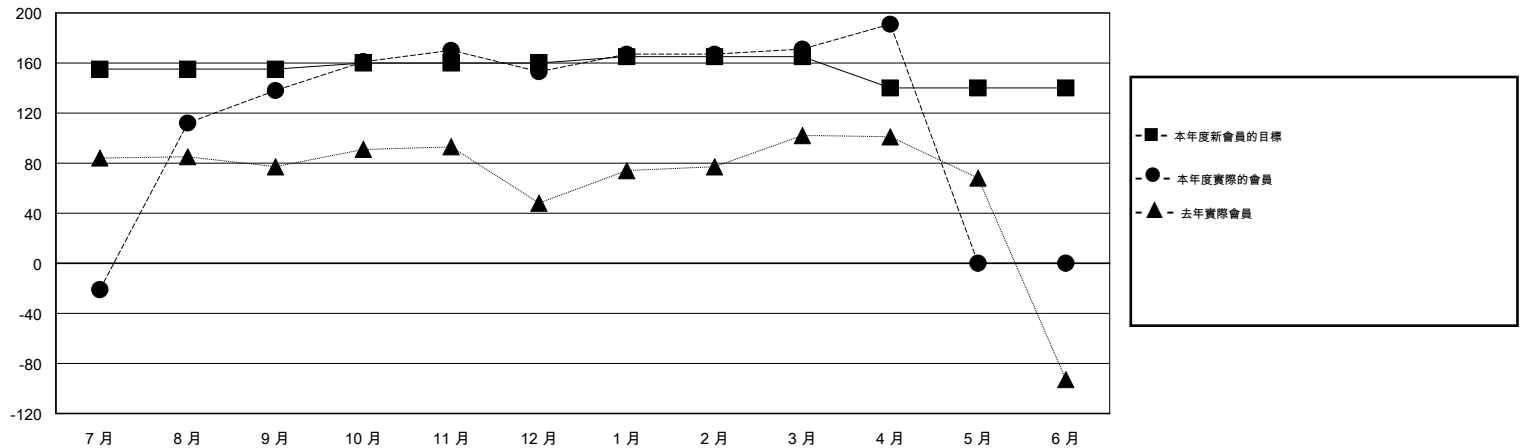

MONTHLY MEMBERSHIP PROGRESS REPORT

District 300 F

Results as of: 4/30/2015

GMT: PEI-JEN CHEN

地點 REP OF CHINA

GMT憲章區 5

分會					位會員@每位須繳				
成果 2014-2015					成果 2014-2015				
季	新分會目標	新會	會員流失的分會	淨增/減	季	新會員目標	增加的授証/新會員	退會人數	淨增/減
7月/8月/9月	1	1	1	0	7月/8月/9月	155	229	91	138
10月/11月/12月	0	0	0	0	10月/11月/12月	5	62	47	15
1月/2月/3月	0	0	0	0	1月/2月/3月	5	33	15	18
4月/5月/6月	0	0	0	0	4月/5月/6月	-25	23	3	20

目標與實際新會累積

目標和實際會員累積

已取消的分會: 1	69 CLUBS OF 75 增添1位或以上的新會員	性別分佈
放棄的會員		男 1,931 (77.64%)
過世 10		女 556 (22.36%)
分會已取消 20	點擊這裡取得健康評估資料	家庭單位會員 43
其他 126		戶長 20
總計 156		非戶長 23